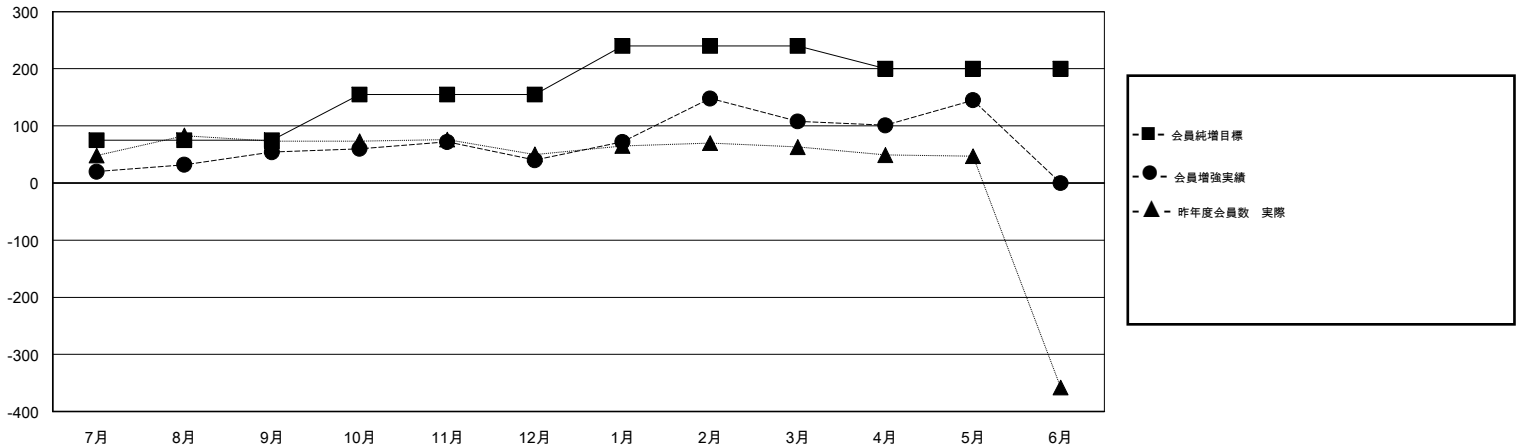

MONTHLY MEMBERSHIP PROGRESS REPORT

District 333 E

Results as of: 05/31/2018

GMT: MASAYOSHI MARUYAMA, YASUHISA NAKAMURA

地域 JAPAN

GMT会則地域

クラブ				名			
結果: 2017-2018				結果: 2017-2018			
四半期	新クラブ目標	新クラブ	解散クラブ	四半期	会員純増目標	会員増強実績	退会者(転籍を含む) 実際
7月/8月/9月	0	0	0	7月/8月/9月	75	113	54
10月/11月/12月	0	0	0	10月/11月/12月	80	51	63
1月/2月/3月	1	0	0	1月/2月/3月	85	173	75
4月/5月/6月	0	0	0	4月/5月/6月	-40	87	50

新クラブ目標及び実績累計

会員目標及び実績累計

解散クラブ: 0	70 CLUBS OF 81 一名以上の新会員を登録	男女別	
退会者		男性	3,145 (67.59%)
物故会員 22		女性	1,508 (32.41%)
クラブ解散 0		女性%年度目標: 38%	
その他 220	会員累計データを見るには、ここをクリック	世帯主/家族会員合計	2,838
合計 242		国際会費半額の家族会員	1,665